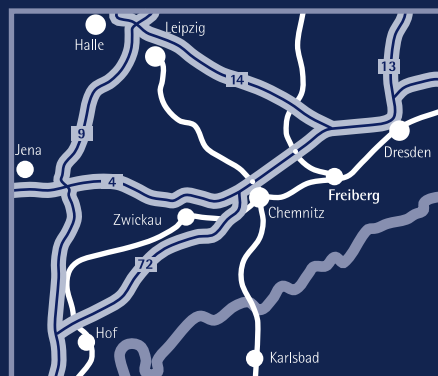

ACTech GmbH

Halsbrücker Straße 51
D - 09599 Freiberg / Sachs.

Tel.: +49 (0) 3731 / 169 0
Fax: +49 (0) 3731 / 169 500
prototype@actech.de

www.actech.de